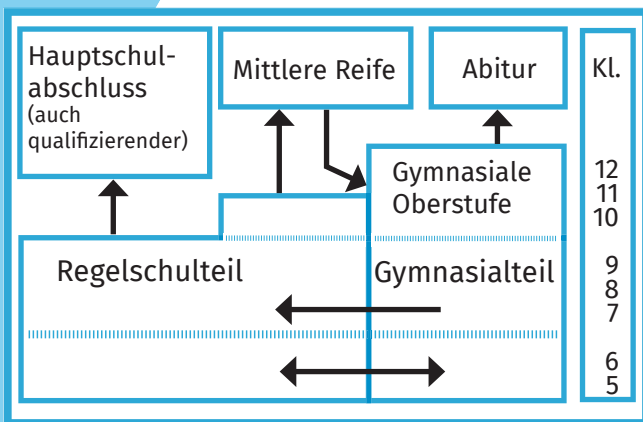

Zwei Schulformen unter einem Dach

In dem Schuljahr 2016/17 lernen 830 Schüler unter der pädagogischen Führung von 60 Lehrern.

Zwei Schulsozialarbeiter unterstützen unsere Arbeit. Pro Jahrgang gibt es zwei Regelschulklassen und drei Gymnasialklassen.

In den Regelschulklassen werden Haupt- und Realschüler integrativ unterrichtet.

Somit können an unserer Schule alle in Thüringen erreichbaren allgemeinbildenden Schulabschlüsse abgelegt werden.

Klassenstufe 5 und 6: abgestimmte Stundentafel und Lerninhalte, Unterricht jedoch in getrennten Gymnasial- und Regelschulklassen

Durchlässigkeit: Nach Klasse 5/6 und nach dem Erwerb der Mittleren Reife ist der Übertritt vom Regelschul- in den Gymnasialteil möglich. Der Wechsel vom Gymnasial- in den Regelschulteil ist bis zum Ende der Klassenstufe 9 jederzeit möglich.